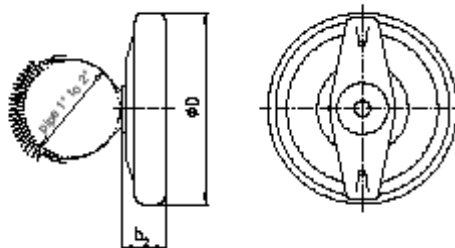

## Размеры

присоединение с тыльной стороны

3072 932

контактный термометр

3072 940

НР (D)	Размеры (мм)						Масса (кг)	
	b <sub>1</sub>	b <sub>2</sub>	d	G	l <sub>1</sub>	SW	с тыльной стороны	контактное
63	23	21	12 <sup>1)</sup>	G ½ A	40	21	0,065	0,040
80	25	22			60		0,080	0,060
100	30	-			100		0,105	-