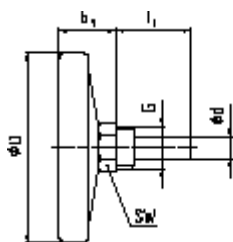

Диапазоны измерений °C	Цена деления шкалы °C
0 ... 60	1
0 ... 120	2

**Модельный ряд**

Тип	НР	Положение присоединения
A 4500	63	с тыльной стороны
A 4501	80	
A 4502	100	
A 4550	63	контактная форма
A 4551	80	

## Размеры

присоединение с тыльной стороны

3072 932

контактный термометр

3072 940

НР (D)	Размеры (мм)						Масса (кг)	
	b <sub>1</sub>	b <sub>2</sub>	d	G	l <sub>1</sub>	SW	с тыльной стороны	контактное
63	23	21	12 <sup>1)</sup>	G ½ A	40	21	0,065	0,040
80	25	22			60		0,080	0,060
100	30	-			100		0,105	-

<sup>1)</sup> начиная с l<sub>1</sub> 100 мм    d = Ø 11